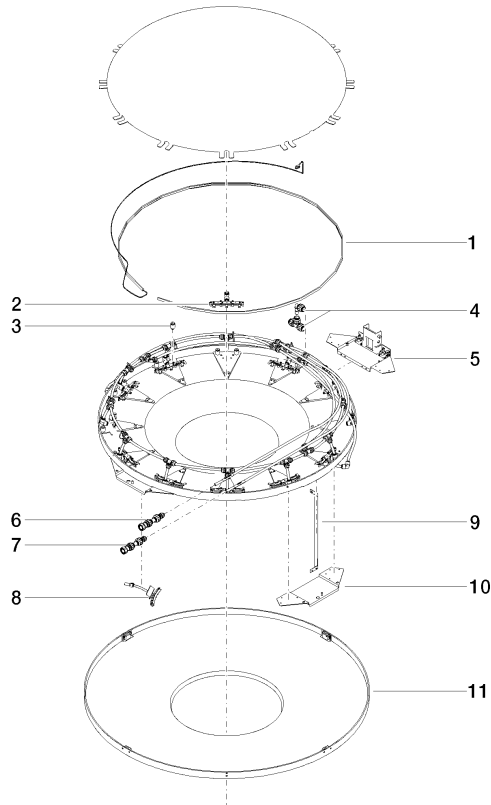

## RAINMOON Panel de lluvia con luz cromática - Blanco mate

---

41 615 979

- Juego de montaje final
- Panel de lluvia con 2 tipos de chorro
- AQUACIRCLE RAIN: Cortina de ducha circular, caudal máx. 6,8 l/min (a 3 bares)
- TEMPEST RAIN: Lluvia natural, caudal máx. 5 l/min (a 3 bares)
- Iluminación de ambiente LED RGBW
- Cubierta blanco mate RAL 9003
- Con sistema antical
- Diámetro exterior 1240 mm, diámetro de orificio 450 mm
- Los elementos de mando no se incluyen en el suministro.
- Se deberá prever en la obra: Pasarela Zigbee

### Complementos necesarios

---

**RAINMOON Caja empotrada en el techo con luz cromática -** 35 615 970 90

- Juego de premontaje
- Carcasa de montaje empotrada de techo 1356 x 1356 x 290 mm
- Diámetro de orificio 1252 mm
- Profundidad de montaje mín. 290 mm

## RAINMOON Panel de lluvia con luz cromática - Blanco mate

---

41 615 979

Certificado

---

LGA\_29445.

**RAINMOON Panel de lluvia con luz cromática - Blanco mate**

41 615 979

**Lista de piezas de recambios**

N°	Número de artículo	Denominación	Cantidad de montaje	Plazo de entrega
1	90 10 01 183 01 90	lámpara	1	2
2	90 17 09 056 01 90	módulo de chorro	12	60
3	90 18 40 222 00 90	adaptador	24	2
4	90 24 04 321 00 90	atornilladura	1	60
5	90 17 20 211 00 90	empalme	1	60
6	90 24 04 346 01 90	racor AQUACIRCLE	1	2
7	90 24 04 346 02 90	racor TEMPEST	1	2
8	90 17 09 057 01 90	módulo de chorro	12	2
9	90 17 20 217 00 90	soporte	4	60
10	90 17 20 216 00 90	soporte	3	60
11	90 11 02 325 00 90	cobertura	1	2